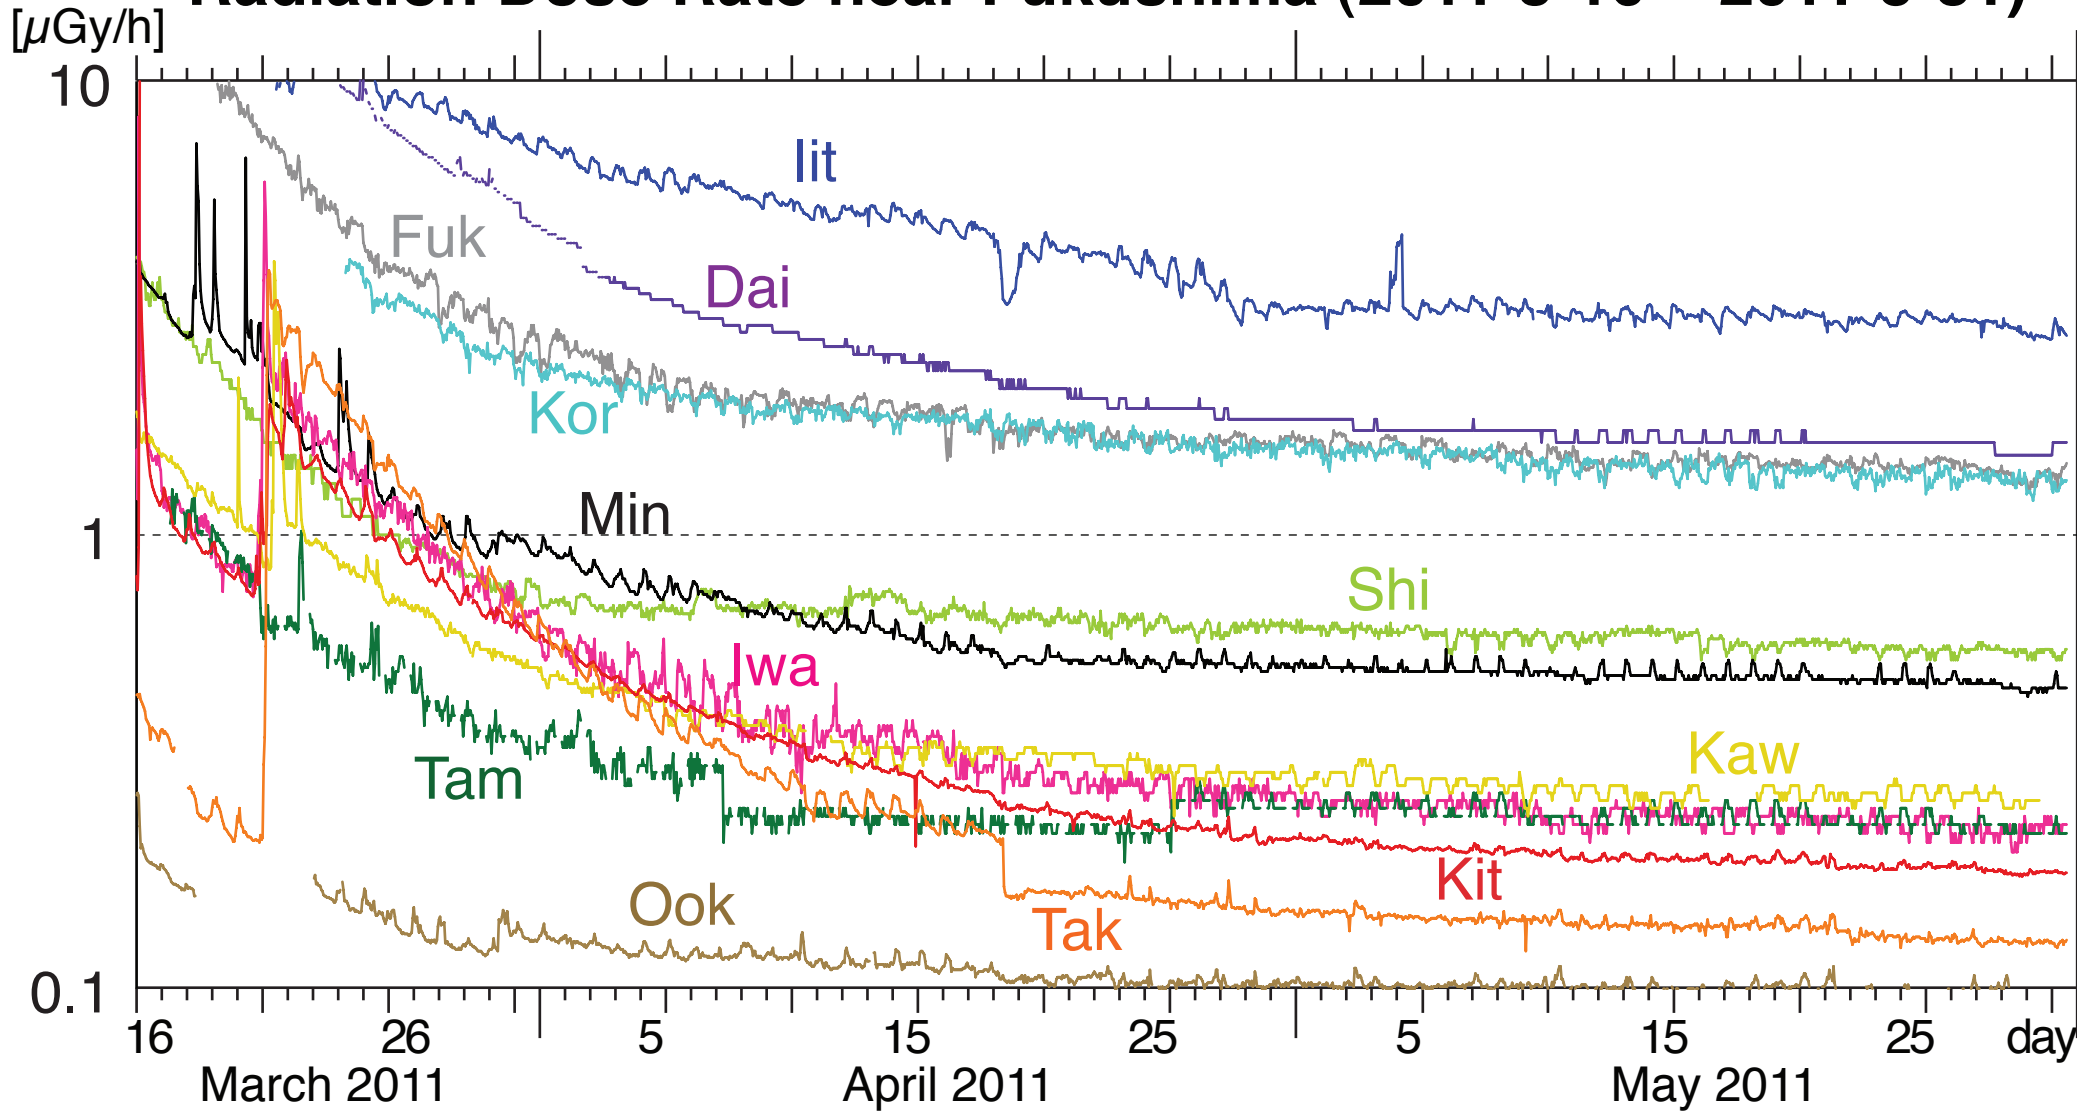

Radiation Dose Rate near Fukushima (2011-3-16 ~ 2011-5-31)

Iwaki (S-43km)

Daini Nuclear Plant (S-12km)

Kawauchi (WSW-22km)

Kitaibaraki (S-70km)

MinamiSoma (N-24km)

Tamura (W-35km)

Takahagi (S-80 km)

litate (NW-39km)

Koriyama (W-58km)

Ooko (SW-90km)

Fukushima (NW-63km)

Shirakawa (WSW-81km)