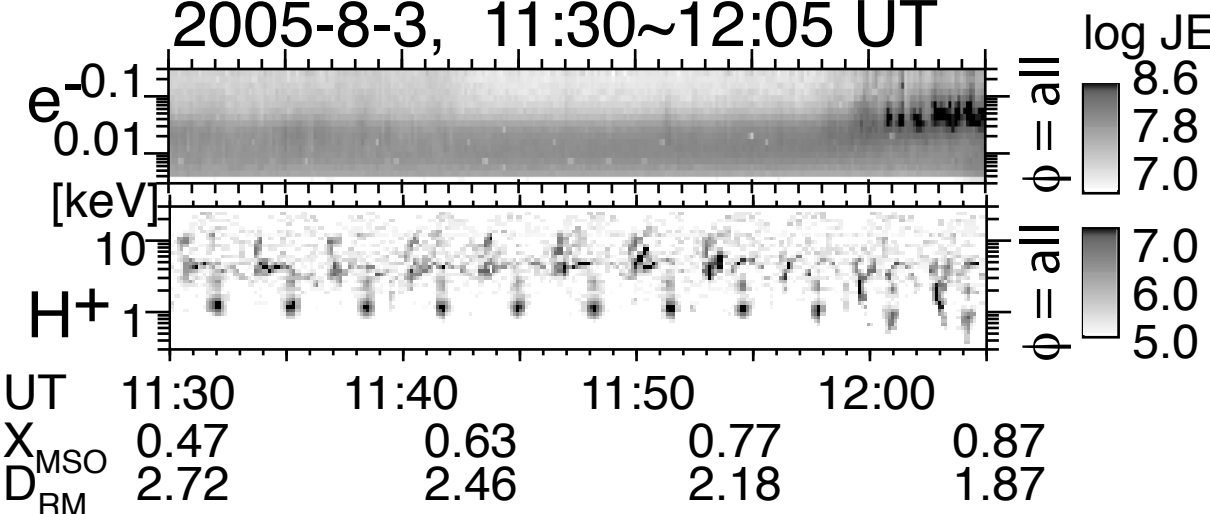

MEX/ASPERA-3 (ELS & IMA)

2005-7-29, 17:25~17:55 UT

2005-8-3, 11:30~12:05 UT

2005-8-5, 10:00~10:35 UT

2005-11-22, 18:00~18:35 UT

2005-11-29, 16:00~16:35 UT