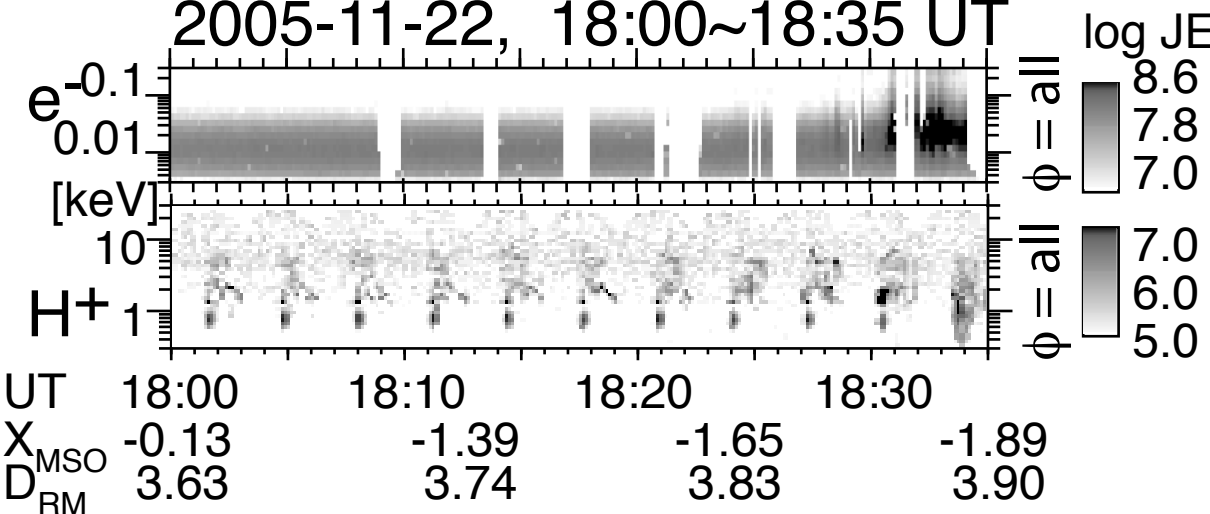

MEX/ASPERA-3 (ELS & IMA)

2005-7-29, 17:25~17:55 UT

2005-8-3, 11:30~12:05 UT

2005-8-5, 10:00~10:35 UT

2005-11-22, 18:00~18:35 UT

2005-11-29, 16:00~16:35 UT