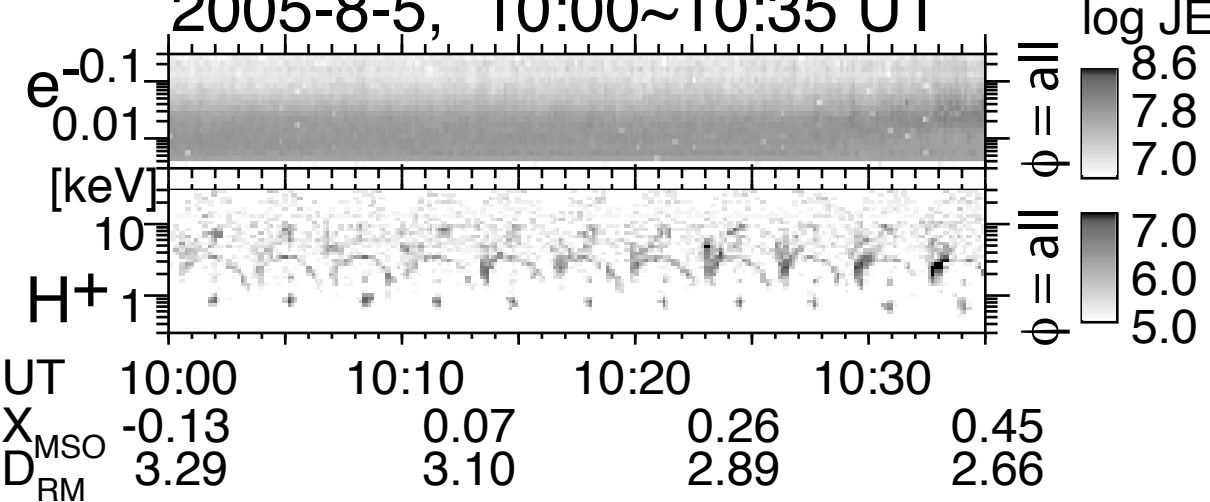

MEX/ASPERA-3 (ELS & IMA)

2005-7-29, 17:25~17:55 UT

2005-8-3, 11:30~12:05 UT

2005-8-5, 10:00~10:35 UT

2005-11-22, 18:00~18:35 UT

2005-11-29, 16:00~16:35 UT