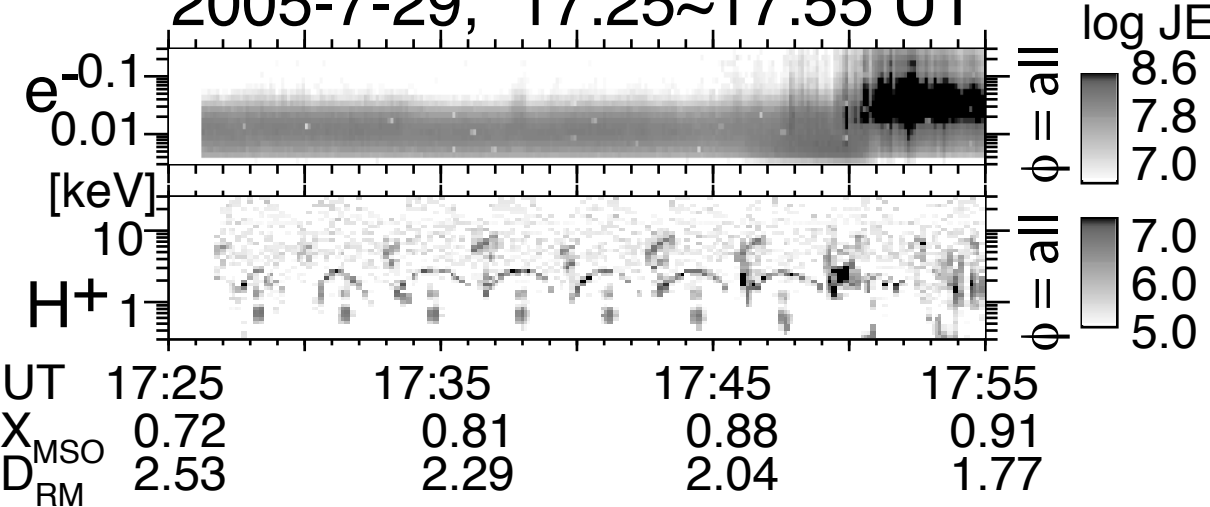

MEX/ASPERA-3 (ELS & IMA)

2005-7-29, 17:25~17:55 UT

2005-8-3, 11:30~12:05 UT

2005-8-5, 10:00~10:35 UT

2005-11-22, 18:00~18:35 UT

2005-11-29, 16:00~16:35 UT