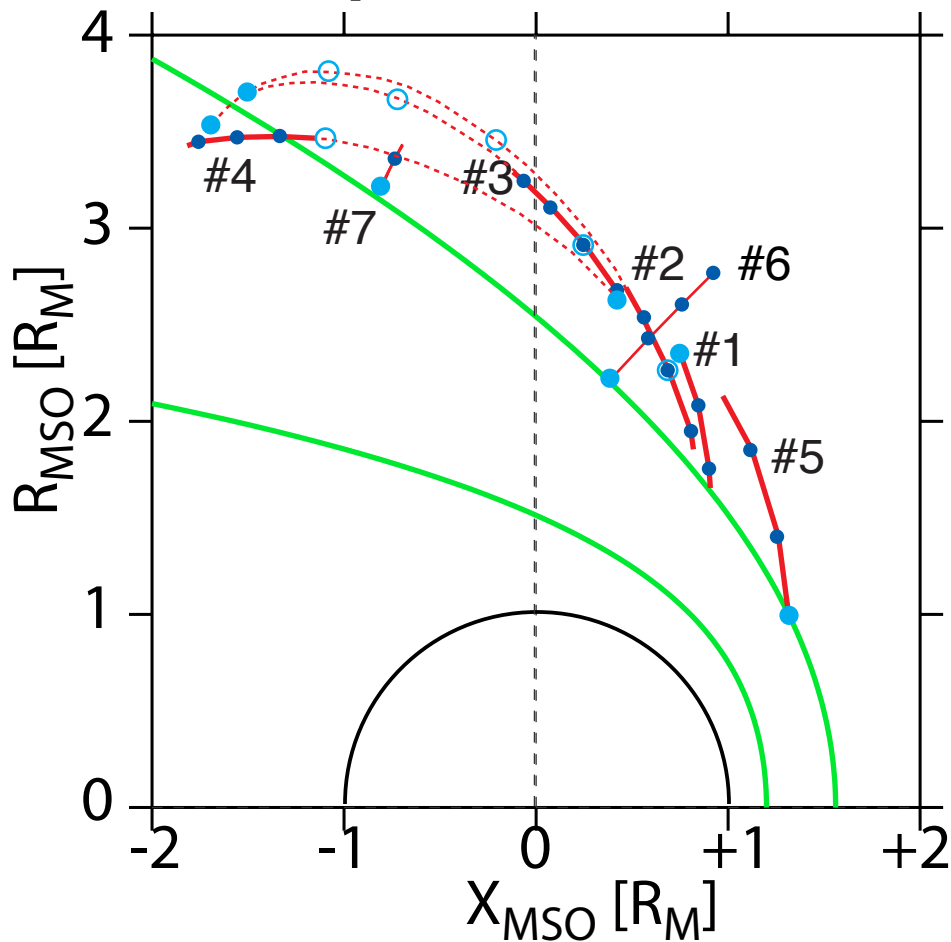

Mars Express Position

- #1: 2005-7-29, 17:26~17:49
- #2: 2005-8-03, 08:46~11:59
- #3: 2005-8-05, 08:22~10:35
- #4: 2005-11-22, 16:57~18:29
- #5: 2005-11-29, 16:05~16:33

- #6: 2005-6-03, 05:59~06:29
- #7: 2005-7-12, 11:35~11:50