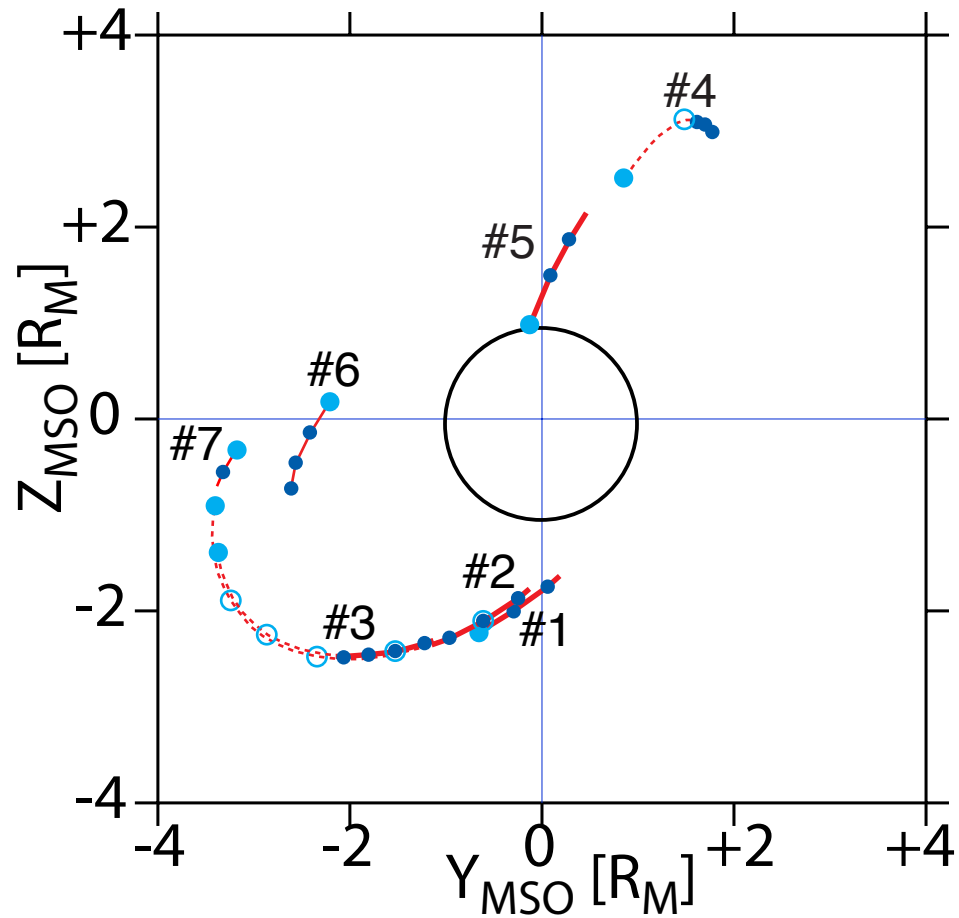

Mars Express Position

- #1: 2005-7-29, 17:26~17:49
- #2: 2005-8-03, 08:46~11:59
- #3: 2005-8-05, 08:22~10:35
- #4: 2005-11-22, 16:57~18:29
- #5: 2005-11-29, 16:05~16:33

- #6: 2005-6-03, 05:59~06:29
- #7: 2005-7-12, 11:35~11:50