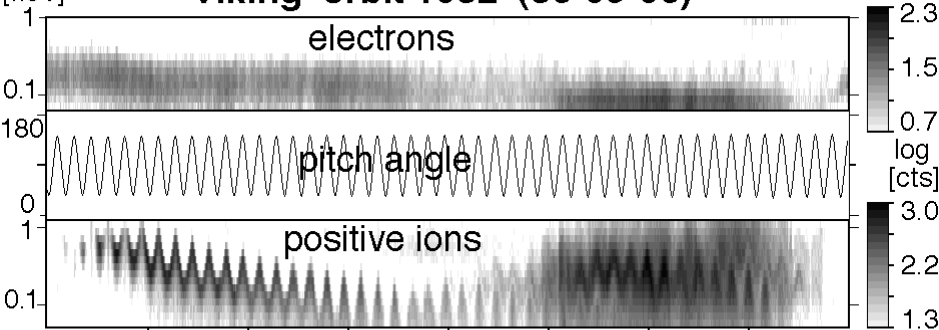

Viking orbit 1082 (86-09-06)

UT	13:42	13:44	13:46	13:48	13:50	13:52	13:54
Inv.Lat	76.8	77.4	78.1	78.8	79.5	80.3	81.0
MLT	11.42	11.41	11.39	11.38	11.36	11.34	11.31
H(km)	12899	12801	12696	12584	12465	12338	12205